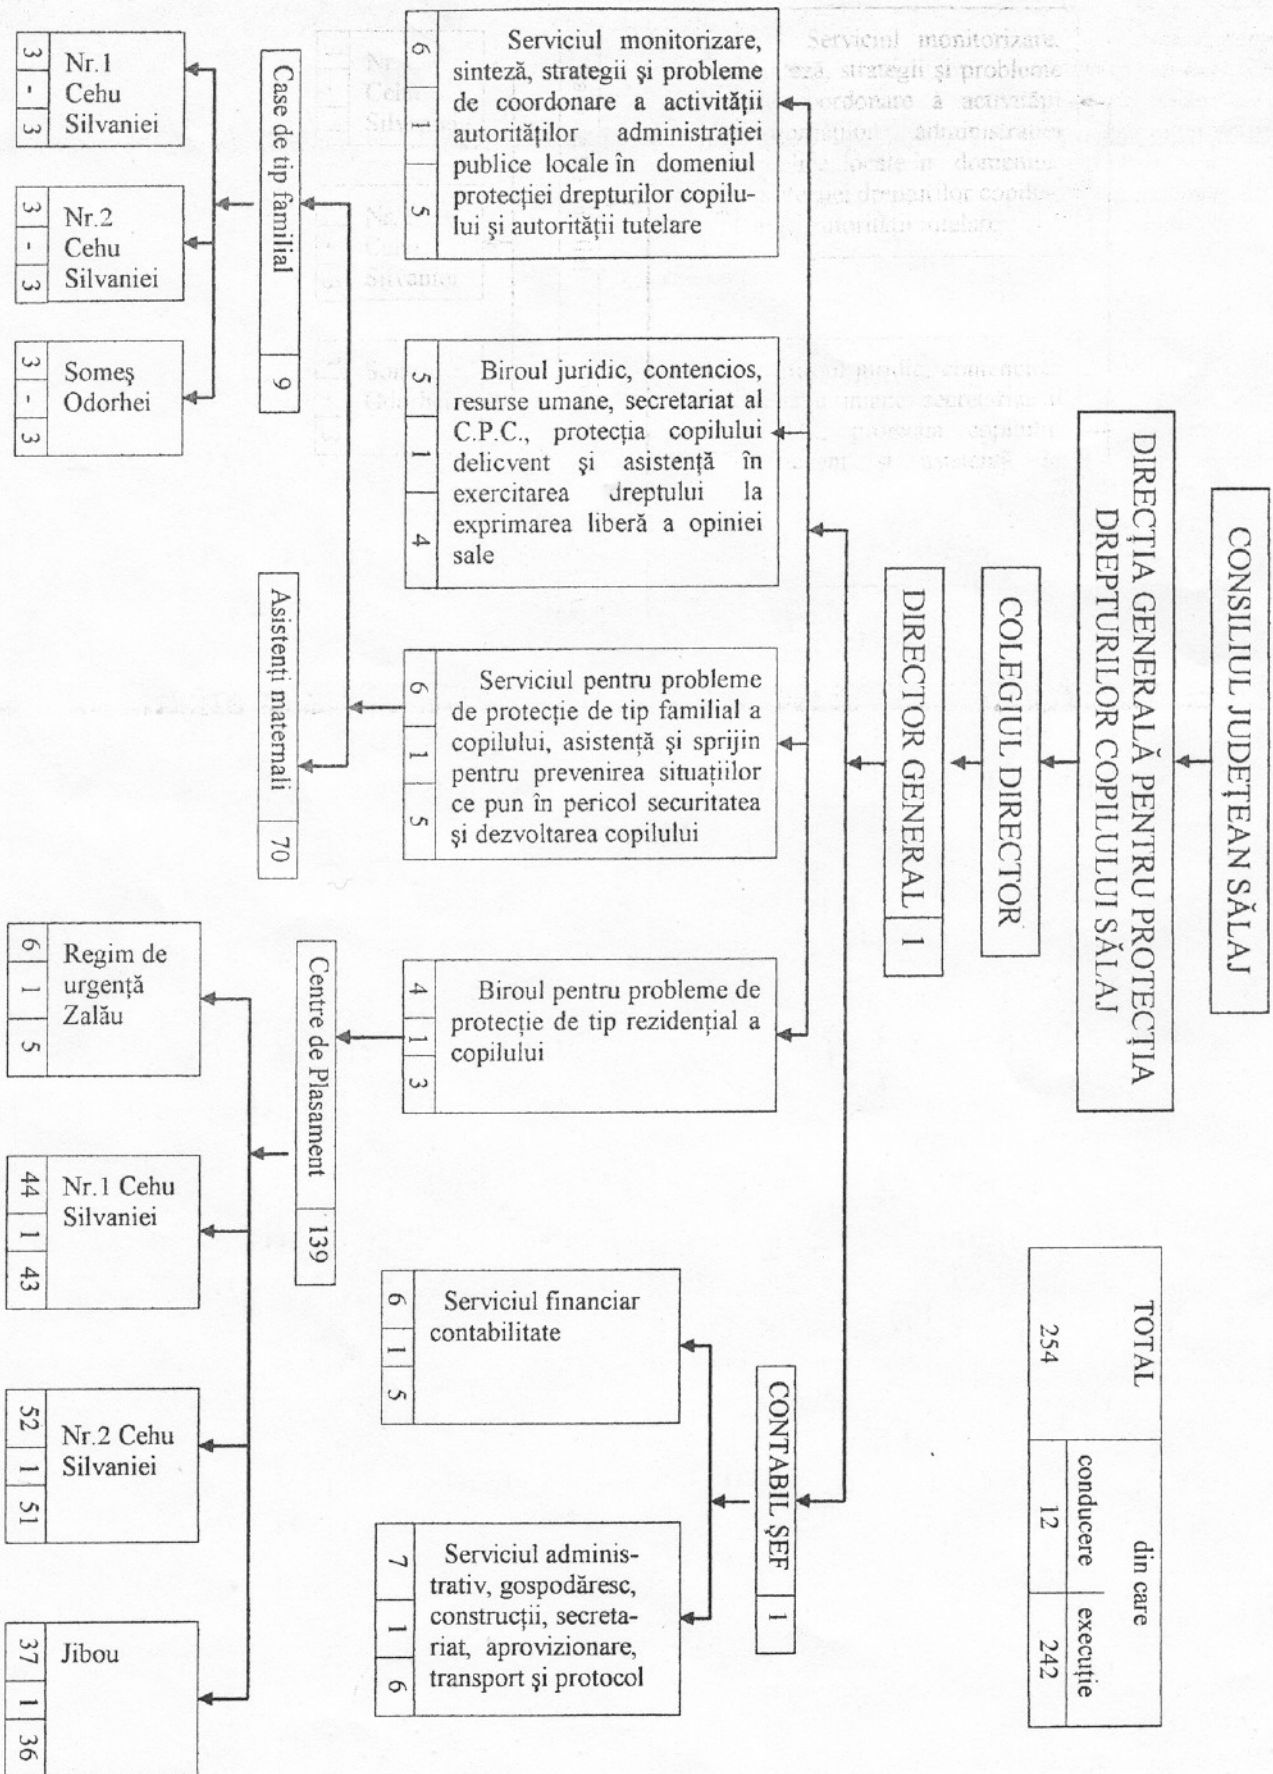

Văzând prevederile art.19 alin.2 din Anexa nr.1 la
Hotărârea Guvernului nr.117/1999, precum și ale art.63
alin.1 lit. "b" din Legea nr.69/1991, republicată;

In temeiul art.66 din Legea nr.69/1991 privind
administrația publică locală, republicată

Art.4. Prezenta hotărâre se comunică cu directiile
prevăzute la art.3.

PRESEDINTE,

Ing.Sorin Ioan Cosma

CONTRASEMNEAZA:

SECRETAR

Mircea Chisu

ORGANIGRAMA

Anexă la
Hotărârea nr. 60 din 20 septembrie 1999

DIRECȚIEI GENERALE PENTRU PROTECȚIA DREPTURILOR COPILULUI SĂLAJ

TOTAL	din care	
	conducere	execuție
254	12	242

ANEXA
la Hotărârea Nr. 60
din 20.09.1999

STAT DE FUNCTII
pe anul 1999

Nr. crt.	Denumirea funcțiilor	Nivelul studiilor	Numărul de posturi
1.	Director general	S	1
2.	Contabil șef	S	1
3.	Sef serviciu	S/M	4
4.	Sef centru	S/M	4
5.	Sef birou	S	2
6.	Inspector de specialitate	S	8
7.	Asistent social	S/Pl.	3
8.	Consilier juridic	S	2
9.	Inspectori	M	1
10.	Referenți	SSD/M	10
11.	Asistenți medicali	PL/M	6
12.	Infirmiere	M/G	19
13.	Medici	S	1
14.	Profesori	S	2
15.	Institutori	S	8
16.	Educatoare	M	5
17.	Invățători	M	3
18.	Instructori educație	M	20
19.	Economiști	S	1
20.	Maistru instructor	S	1
21.	Administrator	M	4
22.	Magaziner	M	3
23.	Casier magaziner	M	4
24.	Supraveghetor noapte	M/G	11
25.	Ingrijitor curățenie	M/G	14

0	1	2	3
26.	Muncitor bucătărie	PL/M/G	17
27.	Spălătorese	M/G	7
28.	Lenjerese	M/G	4
29.	Portari	M/G	-
29.	Fochiști	M/G	2
30.	Soferi	M	5
31.	Muncitori întreținere	M/G	5
32.	Psiholog	S	1
33.	Muncitor necalificat	M	2
34.	Croitor	M	-
35.	Contabil	M	3
36.	Asistenți maternali	M	70
T O T A L			254